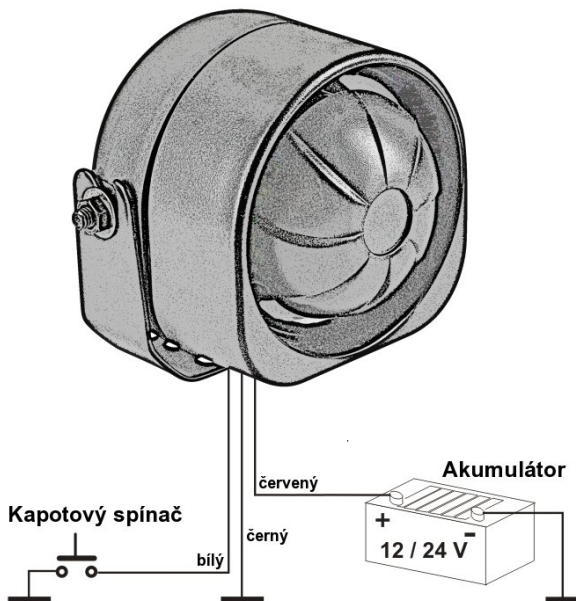

Bezdrátová siréna CA-340SIR

Popis vodičů, zapojení:

Červený
Černý
Bílý

+12 až 24V
GND

vstup kapotového spínače, reaguje na spojení s GND

97 R A-01 5862

CA-340SIR

-2-

JABLOTRON
CREATING ALARMS

JABLOTRON ALARMS a.s.
Pod Skalkou 4567/33
46601 Jablonec nad Nisou
Tel.: 483 559 911
Fax: 483 559 993
Internet: www.jablotron.cz

VBB50101