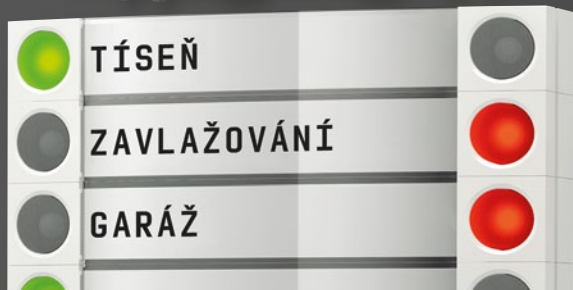

# Ceny typových instalací

**Alarm**  
**JABLOTRON 100**

**JABLOTRON**  
CREATING ALARMS

Vážený zákazníku,

instalace elektronického zabezpečovacího systému JABLOTRON 100 je odbornou záležitostí, kterou by měly provádět pouze proškolené montážní firmy, vlastníci certifikát výrobce, opravňující provádět montáž alarmu. Seznam takovýchto firem s oprávněním instalovat alarm JABLOTRON 100 naleznete na našich internetových stránkách [www.jablotron.cz](http://www.jablotron.cz)