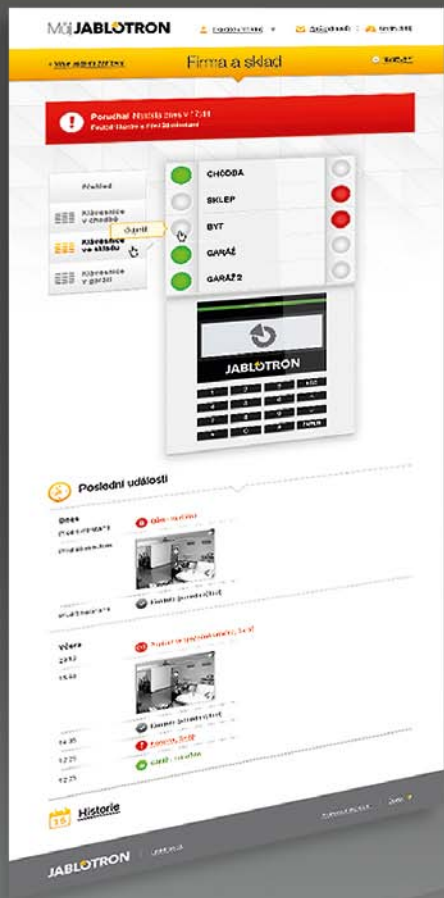

Webová samoobsluha

- Dnešní uživatelé alarmů vyžadují okamžitý servis za nízkých nákladů. Pro naše montážní partnery jsme proto připravili jedinečnou **bezplatnou webovou aplikaci**, díky které mají přehled o svých zákaznících a instalacích. V aplikaci si snadno **připravíte profesionální nabídku**, a to včetně smluvní dokumentace. A navíc **umožňuje vzdálenou konfiguraci alarmů** z kteréhokoliv místa na světě.