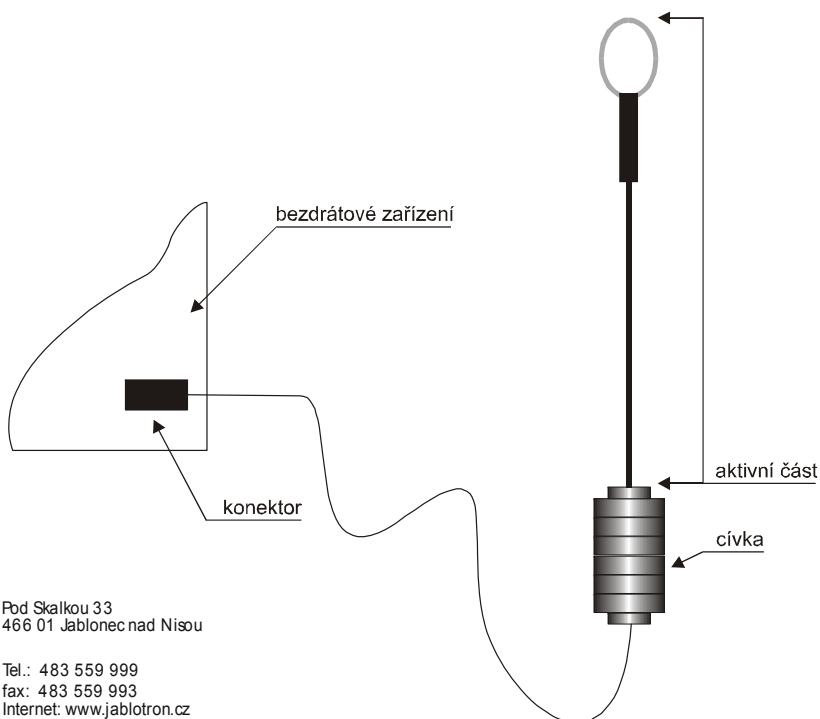

Přídavná anténa AN-01A

Tato anténa je určena výhradně pro bezdrátové výrobky Jablotronu, komunikující na frekvenci 433,9 MHz a vybavené konektorem pro externí anténu typu AN-01.

Pokud použijete tuto anténu, musí být interní anténa zařízení odpojena - viz. manuál příslušného bezdrátového zařízení.

Aktivní část antény doporučujeme montovat svisle (zavěšením) a tato část nesmí být stíněna žádným kovovým předmětem.

Pokud je anténa použita v zabezpečovacím systému, musí být umístěna v prostoru, který je systémem pokryt (chráněn).

Technické parametry:

<i>pracovní frekvence</i>	433,9 MHz
<i>impedance</i>	50 Ω
<i>celková délka</i>	2 m
<i>délka aktivní části</i>	0,34 m

Pod Skalkou 33
466 01 Jablonec nad Nisou

Tel.: 483 559 999

fax: 483 559 993

Internet: www.jablotron.cz