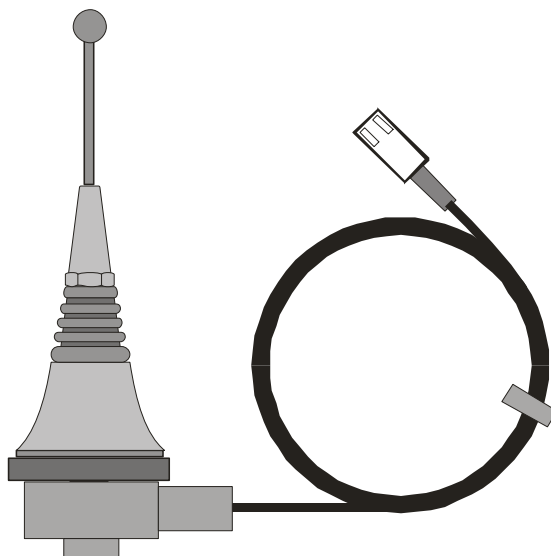

Externí anténa AN-81

Tato anténa je určena výhradně pro bezdrátové výrobky firmy Jablotron, komunikující na frekvenci 868 MHz a vybavené konektorem pro externí anténu typu AN-8x.

Pokud použijete tuto anténu, řiďte se manuálem příslušného bezdrátového zařízení.

Aktivní část antény doporučujeme montovat svisle a tato část nesmí být stíněna žádným kovovým předmětem. Pokud anténa není připevněna ke kovové podložce která je větší než samotná anténa, je nutné pod maticí antény přichytit kovový profil (součást dodávky). Tento kovový profil může být připevněn na jiné kovové předměty nebo stavební konstrukce.

Pokud je anténa použita v zabezpečovacím systému, musí být umístěna v prostoru, který je systémem pokryt (chráněn).

Upozornění: neprodlužujte přívodní kabel antény.

Technické parametry:

<i>pracovní frekvence</i>	868 MHz
<i>impedance</i>	50 Ω
<i>délka svodu</i>	1,2 m